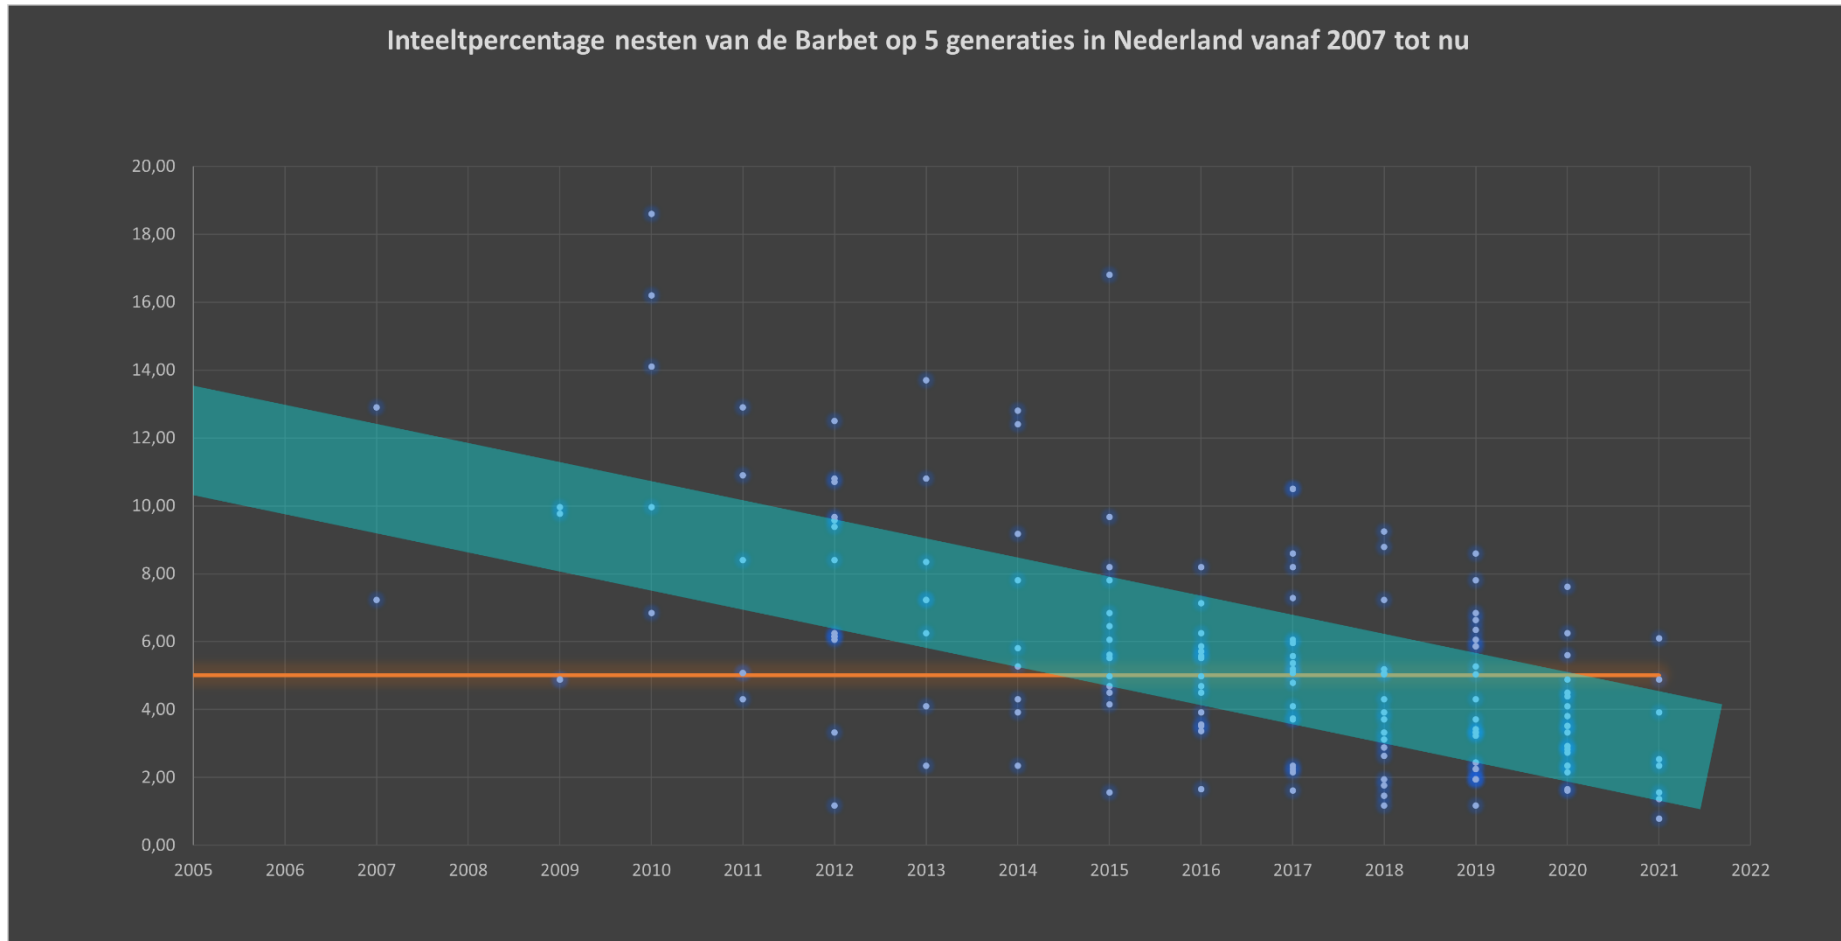

STATISTISCH ONDERZOEK NAAR INTEELTCOEFFICIENT BARBETPOPULATIE IN NEDERLAND

Hieronder treft u een grafiek aan die de inteeltpercentages weergeeft van Barbet nesten in Nederland vanaf 2007 tot nu. Het betreft voornamelijk de nesten die geregistreerd zijn onder fokkers welke zijn aangesloten bij de Nederlandse rasvereniging voor de Barbet. De oranje lijn geeft het niveau aan van 5% inteelt geadviseerd door de Raad van Beheer. De blauwe strook geeft aan dat het inteeltpercentage in de tijd lineair afneemt en het optimale percentage van 5% benaderd. Daarbij moet tevens worden vermeld dat in de tijd ook betrouwbaarheid van de voorouderregistratie is toegenomen.

Hieronder is zijn de gegevens van de bovenstaande grafiek weergegeven in de zogenaamde Box & Whisker plot. Hierbij geven de onderste en bovenste randen van de box respectievelijk 25% en 75% van de inteeltpercentages aan, met de lijn in de box als de mediaan. De lijnen die onder en boven uit de box steken zijn de "whiskers" die de berekende minimum en maximum waardes aangeven. Punten die buiten de plots liggen kunnen als uitzonderlijk hoge inteeltpercentages worden beschouwd. De grootte van de boxen geeft de variatie van de waardes per jaar aan. Duidelijk is dat vanaf 2016 de meeste inteeltpercentages rond of onder de 5% liggen. Dit is een goede ontwikkeling, hoewel de variatie in sommige jaren nog relatief hoog is met een significant aantal nesten dat een inteeltpercentage hoger dan 5% heeft. Als rasvereniging volgen we deze ontwikkeling verder op de voet en houden de fokkers op de hoogte.