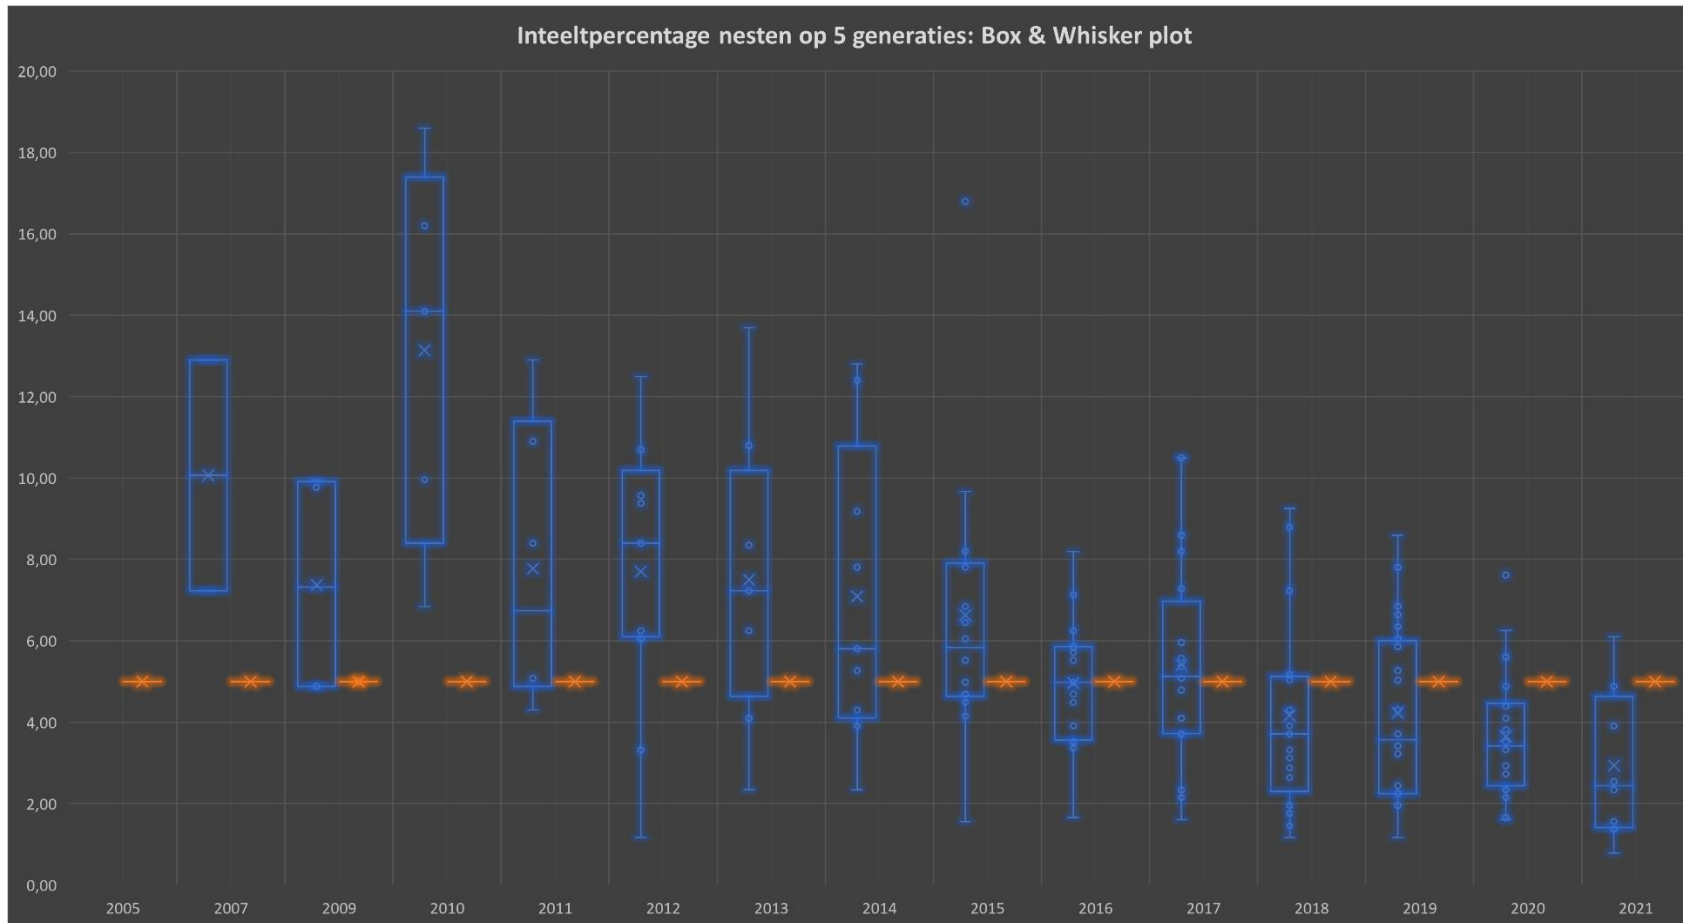

STATISTISCH ONDERZOEK NAAR INTEELTCOEFFICIENT BARBETPOPULATIE IN NEDERLAND

Hieronder treft u een grafiek aan die de inteeltpercentages weergeeft van Barbet nesten in Nederland vanaf 2007 tot nu. Het betreft voornamelijk de nesten die geregistreerd zijn onder fokkers welke zijn aangesloten bij de Nederlandse rasvereniging voor de Barbet. De oranje lijn geeft het niveau aan van 5% inteelt geadviseerd door de Raad van Beheer. De blauwe strook geeft aan dat het inteeltpercentage in de tijd lineair afneemt en het optimale percentage van 5% benaderd. Daarbij moet tevens worden vermeld dat in de tijd ook betrouwbaarheid van de voorouderregistratie is toegenomen.

Hieronder is zijn de gegevens van de bovenstaande grafiek weergegeven in de zogenaamde Box & Whisker plot. Hierbij geven de onderste en bovenste randen van de box respectievelijk 25% en 75% van de inteeltpercentages aan, met de lijn in de box als de mediaan. De lijnen die onder en boven uit de box steken zijn de "whiskers" die de berekende minimum en maximum waardes aangeven. Punten die buiten de plots liggen kunnen als uitzonderlijk hoge inteeltpercentages worden beschouwd. De grootte van de boxen geeft de variatie van de waardes per jaar aan. Duidelijk is dat vanaf 2016 de meeste inteeltpercentages rond of onder de 5% liggen. Dit is een goede ontwikkeling, hoewel de variatie in sommige jaren nog relatief hoog is met een significant aantal nesten dat een inteeltpercentage hoger dan 5% heeft. Als rasvereniging volgen we deze ontwikkeling verder op de voet en houden de fokkers op de hoogte.